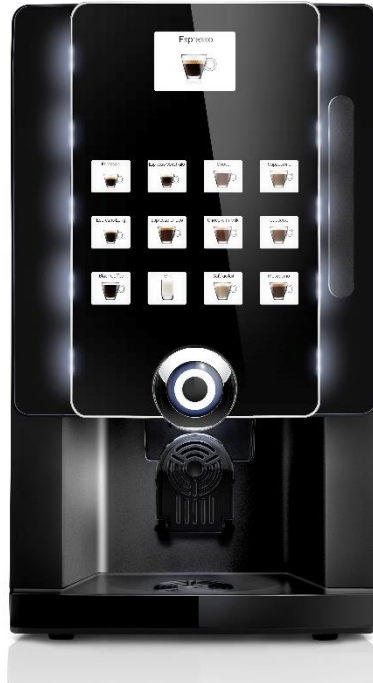

Cino eC espresso koffiebonen topping cacao + heet water

WARMER DRANKEN SERVICE

U ontvangt service en warme dranken van een uitstekende kwaliteit. U kunt vertrouwen op onze snelle responstijden en snelle service. Door een degelijk onderhoudsplan bent u verzekerd van een hoog beschikbaarheidspercentage van uw koffieautomaat. De kans op een storing aan uw koffieautomaat wordt hierdoor sterk verminderd.

ZEKERHEDEN

- ✓ U ontvangt uitsluitend de voorraad die u écht nodig heeft
- ✓ Geen tijdrovende bezoeken aan de supermarkt of groothandel
- ✓ U wordt opgenomen in een bezoekroute
- ✓ Uitstekende prijs - kwaliteit verhouding
- ✓ Eigen serviceteam
- ✓ Bekwaam en georganiseerd team, waardoor wij snel kunnen schakelen

Kortom: full service dienstverlening die uw kofficorner tot een succes maken!

Keuzeselectie

Koffie van koffiebonen
Espresso
Cappuccino
Latte macchiato
Chocolade
Wiener Melange
Heet water

Uitvoering

3 transparante canisters (koffie, topping, cacao)

Uurcapaciteit ca. 100 koppen

Zettijd ca. 35 seconden per kop

Variflex® brewer

Verwarmde brewer doseerbaar tot 15 gram

Energie label A < 1,05

- Een veelzijdige instant koffiemachine die een grote variëteit aan warme dranken serveert. De Cino eC valt op door het eigentijdse Italiaans design en de lekkere verse bonenkoffie.
- Geschikt tot 20 gebruikers per dag.
- Overzichtelijk keuzemenu met ledverlichting.
- Snel en makkelijk in gebruik.

Taphoogte 110 mm

Afmeting (bx dxh) 315x500x550 mm

Minimaal vrije ruimte bovenzijde 40 cm

Voedingsspanning 230V~ 50/60Hz 1500W

Waterdruk Minimaal 1 bar

Wateraansluiting 3/4"

(wasmachineaansluiting)

Veiligheid Voldoet aan de nieuwste veiligheidsnormen (CE)

Waterfiltersysteem (compleet met slangen voor aansluiting) Voorkomt feilloos kalkafzetting, daardoor aantoonbaar minder machine-uitval. Eenmaal per jaar dient het filterpatroon verwisselt te worden.

Warme Dranken Service

Lekkere koffie op kantoor

Duurstedeweg 6
7418 CK Deventer
0570 78 58 27
warmedrankenservice.nl